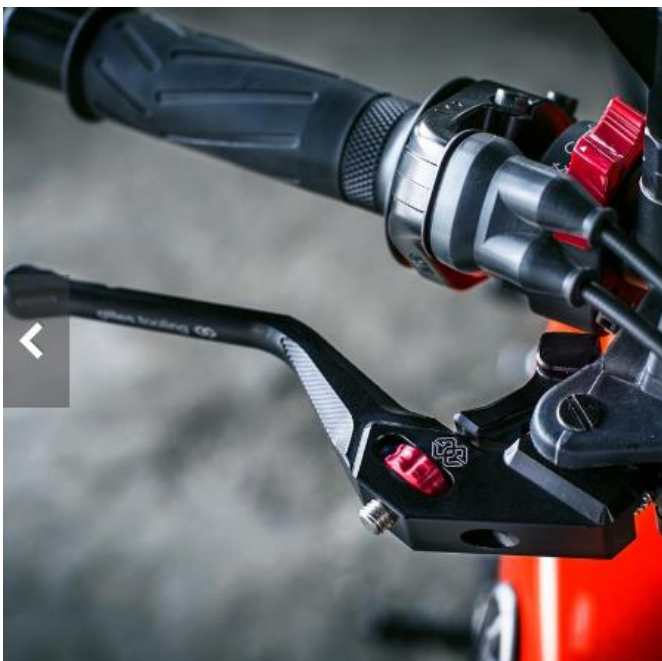

Dispo

Levier d'embrayage taillé masse MT-09 TR
Levier de frein taillé masse MT-09 TR

NEW!

2PPF39120000	Levier d'embrayage noir	134 € ttc
2PPF39220000	Levier de frein noir	134 € ttc

Haute qualité de fabrication

- Entièrement réglable à la taille et à la position de la main du pilote
- Réglage facile sur 35 positions grâce à une molette centrale
- Produit par Gilles Tooling
- Conformité TUV/KBA

Dispo

Repose-pieds Touring MT-09 TR / MT-09
Repose-pieds passager