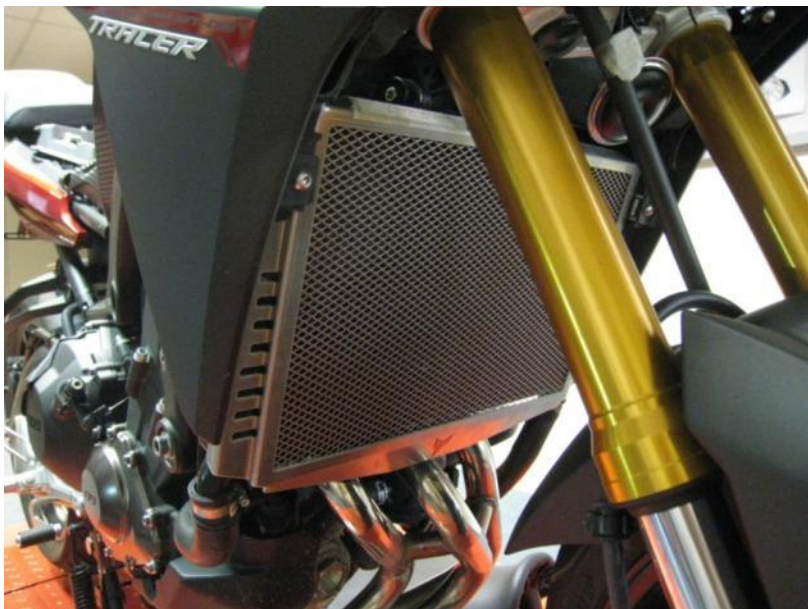

Grille de radiateur MT-09 TRACER

NEW!

2PPFRADC0000 Grille de radiateur Tracer 108 € ttc

Exclusivement développée pour la MT-09 TRACER

- Protège le radiateur des impacts
- Aluminium noir mat (photo non contractuelle)
- Arbore le logo MT

Dispo