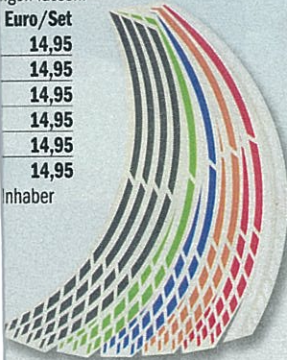

### reifen

g einen frischen, sportlichen Akzent

Qualität • lichtecht • UV-beständig •  
nfest

en werden in 14 gleichgroßen Teilkreis-  
Felgenseite werden maximal 3 Segmente  
-Segmente übrig bleiben. Die absolut  
r Felge gelieferten Segmente befinden  
che sich daher in wenigen Minuten  
ngen lassen.

Euro/Set
14,95
14,95
14,95
14,95
14,95
14,95

inhaber

Anwendungsbeispiel

**Rund um die Uhr persönlich für Sie da!**

se sind unverbindlich empfohlene Verkaufspreise in Euro inklusive Umsatzsteuer, zuzüglich Liefer- und Versandkostenpauschale (siehe Seite 1109).