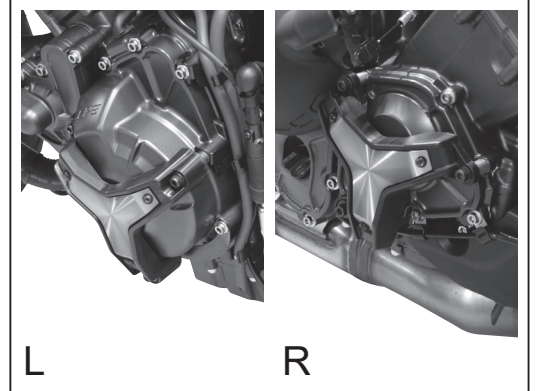

MT-09 Engine Protector Kit

B7N-211D0-**

00:24

Posnr.	QTY		
①	1		
②	1		
③	1		
④	6		M5 X 10mm
⑤	6		M5
⑥	2		
⑦	3		M6 X 45mm
⑧	4		M6
⑨	4		M6
⑩	2		M6
⑪	1		M6
⑫	1		
⑬	1		
⑭	1		
⑮	1		

⑯	1		M6 X 50mm
⑰	1		M6 X 80mm
⑱	1		M6
⑲	2		M6
⑳	1		M6 X 20mm
㉑	1		M6
㉒	1		M6
㉓	1		M6 X 20mm
㉔	1		