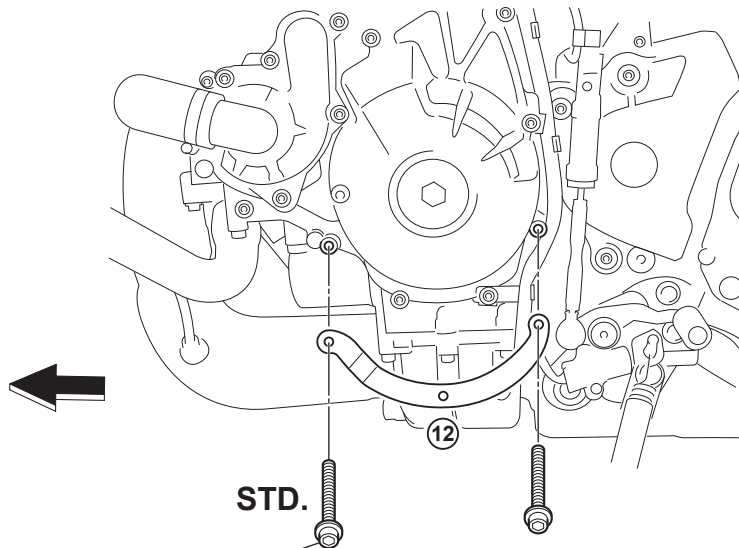

MT-09 Engine Protector Kit