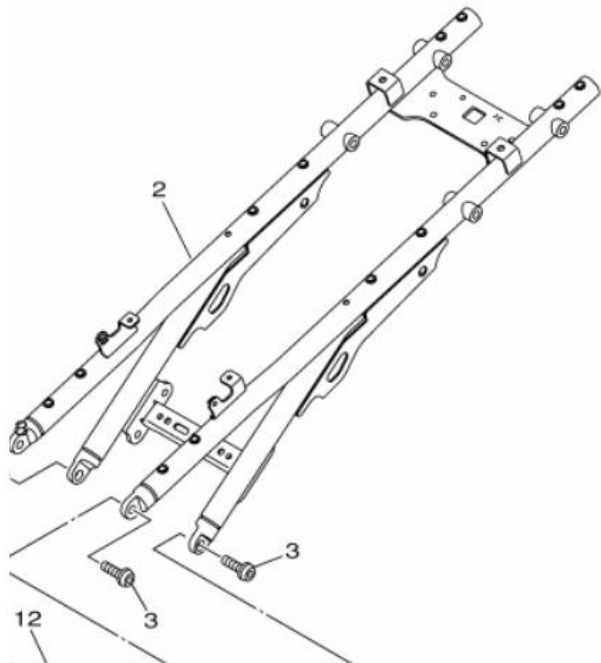

Teilekatalog

Ausw

Modellname MT09TRA TRACER 900 Modelljahr 2017
Modell-Code 2SCL Produktcode 050 Farbe B Farbe DEEP PURPLISH BLUE METALLIC C

120% 20 RAHMEN PDF

Teilenummer Artikelname Bestellmenge

Teilekatalog

Auswah

Modellname MTT850D TRACER 900 GT Modelljahr 2018
Modell-Code B1J1 Produktcode 050 Farbe B Farbe BLUISH GRAY SOLID 4

120% 20 RAHMEN PDF

Teilenummer Artikelname Bestellmenge