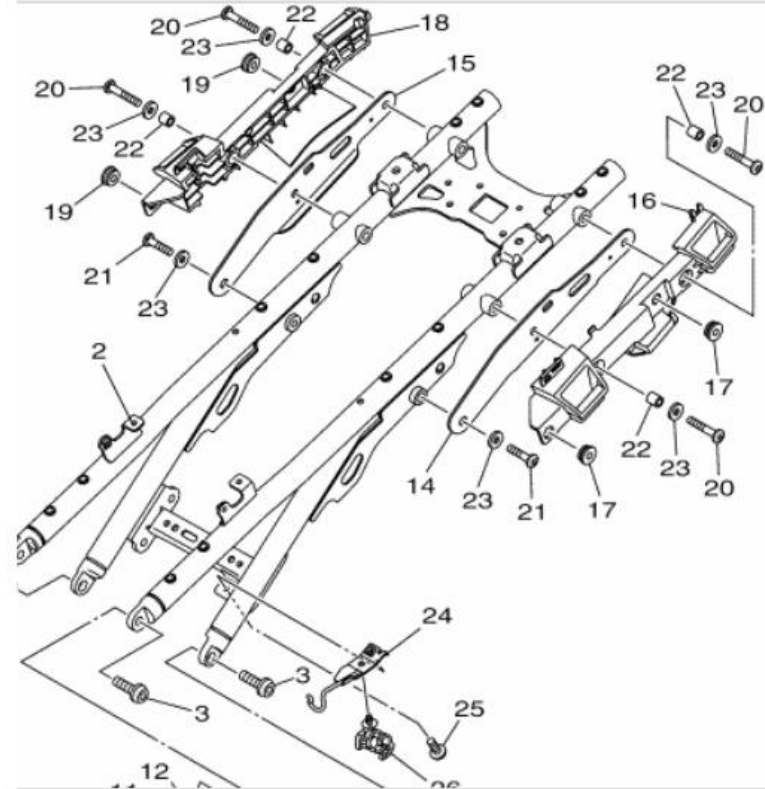

Teilekatalog

Ausw

Modellname MT09TRA TRACER 900 Modelljahr 2017
Modell-Code 2SCL Produktcode 050 Farbe B Farbe DEEP PURPLISH BLUE METALLIC C

120% 20 RAHMEN PDF

Teilenummer Artikelname Bestellmenge

Teilekatalog

Auswah

Modellname MTT850D TRACER 900 GT Modelljahr 2018
Modell-Code B1J1 Produktcode 050 Farbe B Farbe BLUISH GRAY SOLID 4

120% 20 RAHMEN PDF

Teilenummer Artikelname Bestellmenge