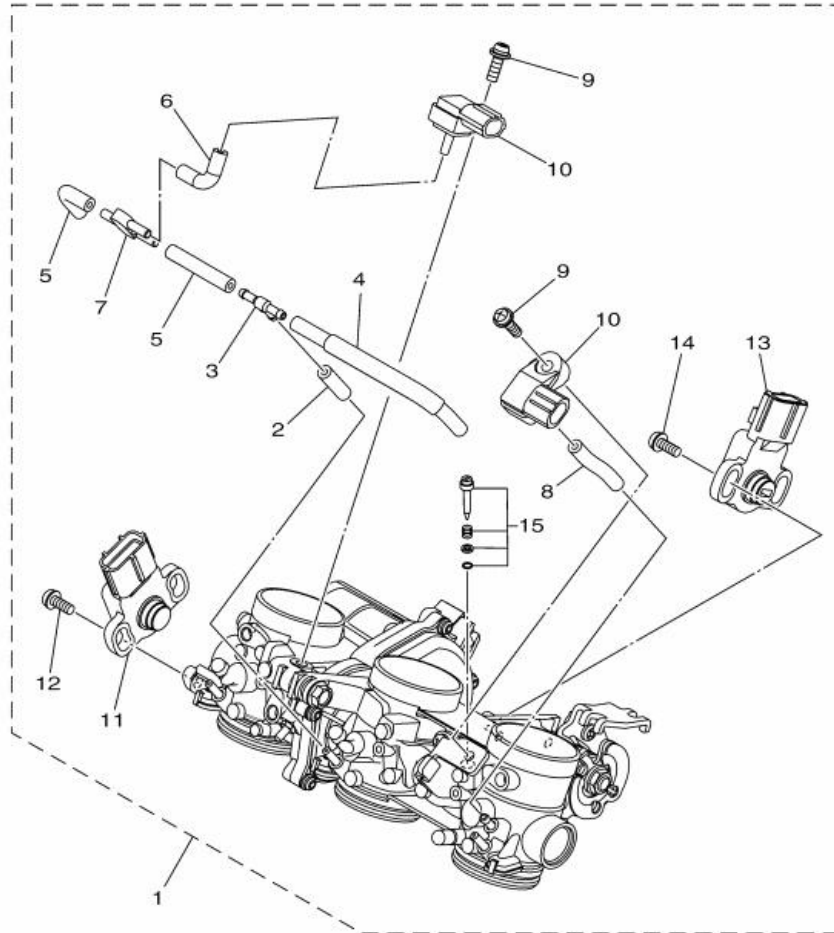

Abb. 09 EINLASS

1RC1300-N090

Ref. Nr.	Teilenummer	Beschreibung		Hinweise:
1	1RC-13750-00	SPJALLHUS	1	
2	1RC-13544-00	. SCHLAUCH, UNTERDRUCKSENSOR 2	1	
3	68V-24376-00	. VERBINDUNGSRÖHR 1	1	
4	1RC-13542-00	. SCHLAUCH, UNTERDRUCKSENSOR 1	1	
5	8FP-14349-20	. ROHR	2	
6	8FP-14349-00	. ROHR	1	
7	3XV-14251-00	. NIPPEL	1	
8	8FP-14349-30	. ROHR	1	
9	2C0-14216-00	. SCHRAUBE	2	
10	2C0-82380-00	. DRUCKGEBER	2	
11	13S-85885-00	. GEBER	1	
12	8CC-14216-10	. SCHRAUBE	2	
13	1MC-85884-00	. GEBER	1	
14	5FL-14216-00	. SCHRAUBE	2	
15	2C0-14105-00	. LEERLAUF-LUFTSCHRAUBENSATZ	3	