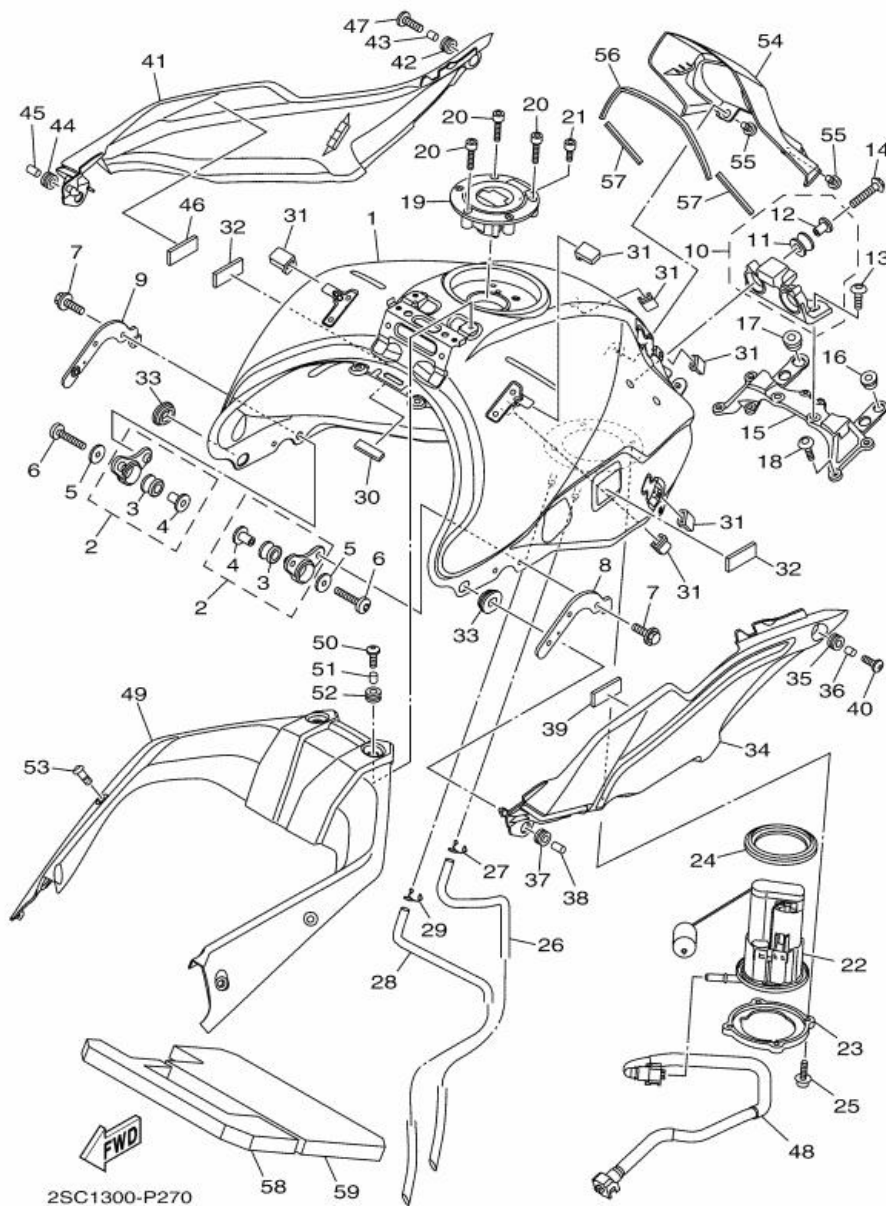

Abb. 27 KRAFTSTOFFTANK

Ref. Nr.	Teilenummer	Beschreibung		Hinweise:
1	2PP-YK241-00-P1	KRAFTSTOFFTANK KOMPL.	1	UR FUR DRMK
2	23P-24104-01	KONSOL, TANKBEFESTIGUNG	2	
3	90480-18008	. GUMMITULLE	1	
4	90387-06266	. HULSE	1	
5	90201-06072	UNTERLEGSCHIBE	2	
6	92012-06035	SCHRAUBE	2	
7	90119-06200	SCHRAUBE, MIT SCHEIBE	4	
8	2PP-2411F-00	BEFESTIGUNGSPLATTE	1	
9	2PP-2411L-00	HAKEN, TANKBEFESTIGUNG	1	
10	2PP-24105-00	KONSOL, TANKBEFESTIGUNG 2	1	
11	3D7-24339-00	. GUMMITULLE	2	
12	90387-06136	. HULSE	2	
13	90111-06136	SCHRAUBE	2	
14	95812-06025	FLANSCHSCHRAUBE	2	
15	2PP-2413Y-00	KONSOLE, TANKBEFESTIGUNG	1	
16	90480-13398	GUMMITULLE	1	
17	90480-01559	GUMMITULLE	1	
18	92017-06020	SCHRAUBE	4	
19	39P-24602-10	VERSCHLUSSKAPPE KOMPL.	1	
20	90110-05112	INNENSECHSKANTSCHRAUBE	3	
21	91312-05010	SCHRAUBE	1	
22	1RC-13907-00	KRAFTSTOFFPUMPE KOMPL.	1	
23	1RC-24491-00	KONSOLE, KRAFTSTOFFPUMPE	1	
24	1RC-24486-00	O-RING	1	
25	90110-05028	INNENSECHSKANTSCHRAUBE	4	
26	1RC-24315-00	ROHR 5	1	
27	90467-09006	KLEMME	1	

Abb. 27 KRAFTSTOFFTANK

Ref. Nr.	Teilenummer	Beschreibung		Hinweise:
28	1RC-24316-00	ROHR 6	1	
29	90467-09006	KLEMME	1	
30	2S3-28347-00	FORMTEIL 3	1	
31	5PW-2411J-01	DAMPFER, SIRENE	6	
32	2PP-2411G-00	HAKEN, SEITENDECKEL 1	2	
33	90480-01558	GUMMITULLE	2	
34	2PP-24129-00	SEITENDECKEL 1	1	
35	90480-13018	GUMMITULLE	1	
36	90387-0611W	HULSE	1	
37	90480-13018	GUMMITULLE	1	
38	90387-06026	HULSE	1	
39	2PP-2411G-00	HAKEN, SEITENDECKEL 1	1	
40	90111-05007	SCHRAUBE	1	
41	2PP-24139-00	SEITENDECKEL 2	1	
42	90480-13018	GUMMITULLE	1	
43	90387-0611W	HULSE	1	
44	90480-13018	GUMMITULLE	1	
45	90387-06026	HULSE	1	
46	2PP-2411G-00	HAKEN, SEITENDECKEL 1	1	
47	90111-05007	SCHRAUBE	1	
48	1RC-13971-00	ROHR, KRAFTSTOFF 1	1	
49	2PP-241B1-00	DECKEL, TANK	1	
50	90111-05007	SCHRAUBE	2	
51	90387-0611W	HULSE	2	
52	90480-13018	GUMMITULLE	2	
53	14B-28386-00	KOPF	4	
54	2PP-24141-00	SCHUTZ, KRAFTSTOFFTANK	1	