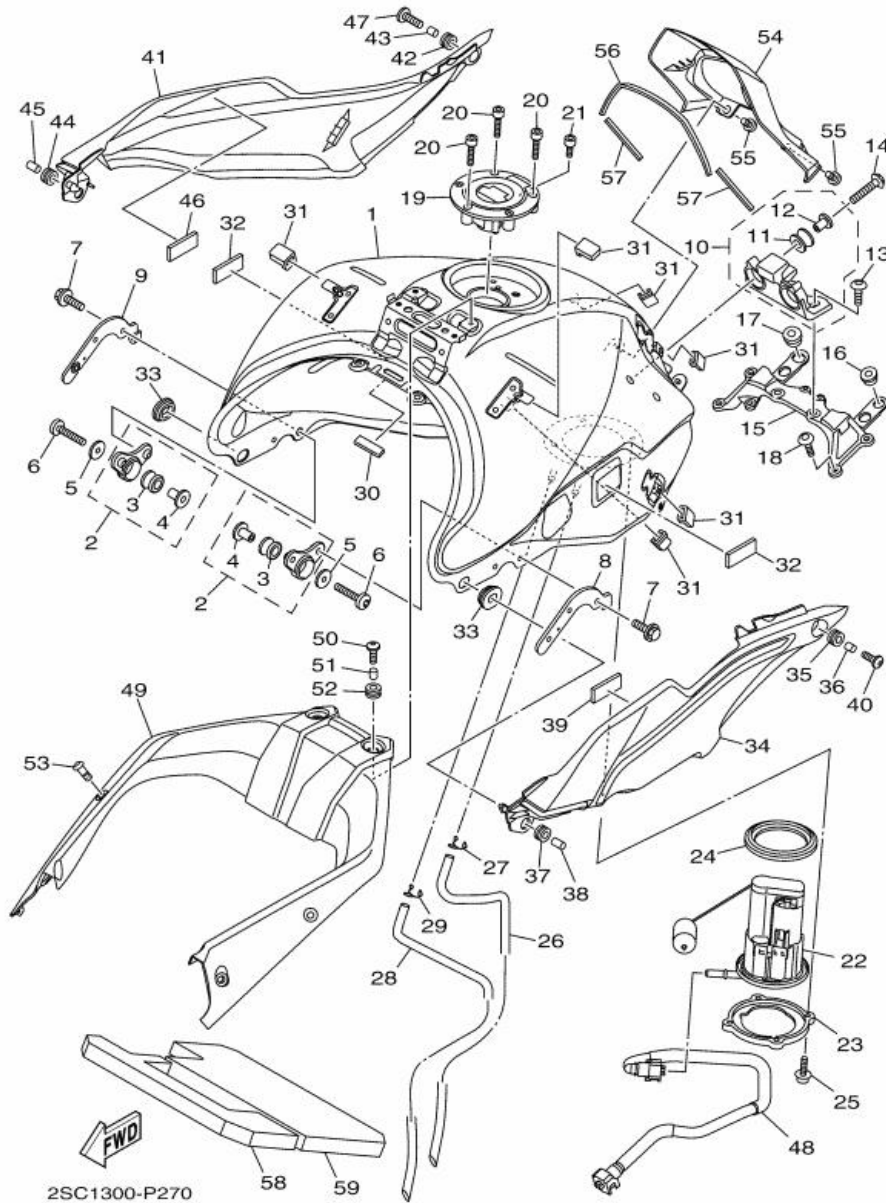

Abb. 27 KRAFTSTOFFTANK

Ref. Nr.	Teilenummer	Beschreibung		Hinweise:
1	2PP-YK241-00-P1	KRAFTSTOFFTANK KOMPL.	1	UR FUR DRMK
2	23P-24104-01	KONSOL, TANKBEFESTIGUNG	2	
3	90480-18008	. GUMMITULLE	1	
4	90387-06266	. HULSE	1	
5	90201-06072	UNTERLEGSCHIBE	2	
6	92012-06035	SCHRAUBE	2	
7	90119-06200	SCHRAUBE, MIT SCHEIBE	4	
8	2PP-2411F-00	BEFESTIGUNGSPLATTE	1	
9	2PP-2411L-00	HAKEN, TANKBEFESTIGUNG	1	
10	2PP-24105-00	KONSOL, TANKBEFESTIGUNG 2	1	
11	3D7-24339-00	. GUMMITULLE	2	
12	90387-06136	. HULSE	2	
13	90111-06136	SCHRAUBE	2	
14	95812-06025	FLANSCHSCHRAUBE	2	
15	2PP-2413Y-00	KONSOLE, TANKBEFESTIGUNG	1	
16	90480-13398	GUMMITULLE	1	
17	90480-01559	GUMMITULLE	1	
18	92017-06020	SCHRAUBE	4	
19	39P-24602-10	VERSCHLUSSKAPPE KOMPL.	1	
20	90110-05112	INNENSECHSKANTSCHRAUBE	3	
21	91312-05010	SCHRAUBE	1	
22	1RC-13907-00	KRAFTSTOFFPUMPE KOMPL.	1	
23	1RC-24491-00	KONSOLE, KRAFTSTOFFPUMPE	1	
24	1RC-24486-00	O-RING	1	
25	90110-05028	INNENSECHSKANTSCHRAUBE	4	
26	1RC-24315-00	ROHR 5	1	
27	90467-09006	KLEMME	1	

Abb. 27 KRAFTSTOFFTANK

Ref. Nr.	Teilenummer	Beschreibung		Hinweise:
28	1RC-24316-00	ROHR 6	1	
29	90467-09006	KLEMME	1	
30	2S3-28347-00	FORMTEIL 3	1	
31	5PW-2411J-01	DAMPFER, SIRENE	6	
32	2PP-2411G-00	HAKEN, SEITENDECKEL 1	2	
33	90480-01558	GUMMITULLE	2	
34	2PP-24129-00	SEITENDECKEL 1	1	
35	90480-13018	GUMMITULLE	1	
36	90387-0611W	HULSE	1	
37	90480-13018	GUMMITULLE	1	
38	90387-06026	HULSE	1	
39	2PP-2411G-00	HAKEN, SEITENDECKEL 1	1	
40	90111-05007	SCHRAUBE	1	
41	2PP-24139-00	SEITENDECKEL 2	1	
42	90480-13018	GUMMITULLE	1	
43	90387-0611W	HULSE	1	
44	90480-13018	GUMMITULLE	1	
45	90387-06026	HULSE	1	
46	2PP-2411G-00	HAKEN, SEITENDECKEL 1	1	
47	90111-05007	SCHRAUBE	1	
48	1RC-13971-00	ROHR, KRAFTSTOFF 1	1	
49	2PP-241B1-00	DECKEL, TANK	1	
50	90111-05007	SCHRAUBE	2	
51	90387-0611W	HULSE	2	
52	90480-13018	GUMMITULLE	2	
53	14B-28386-00	KOPF	4	
54	2PP-24141-00	SCHUTZ, KRAFTSTOFFTANK	1	