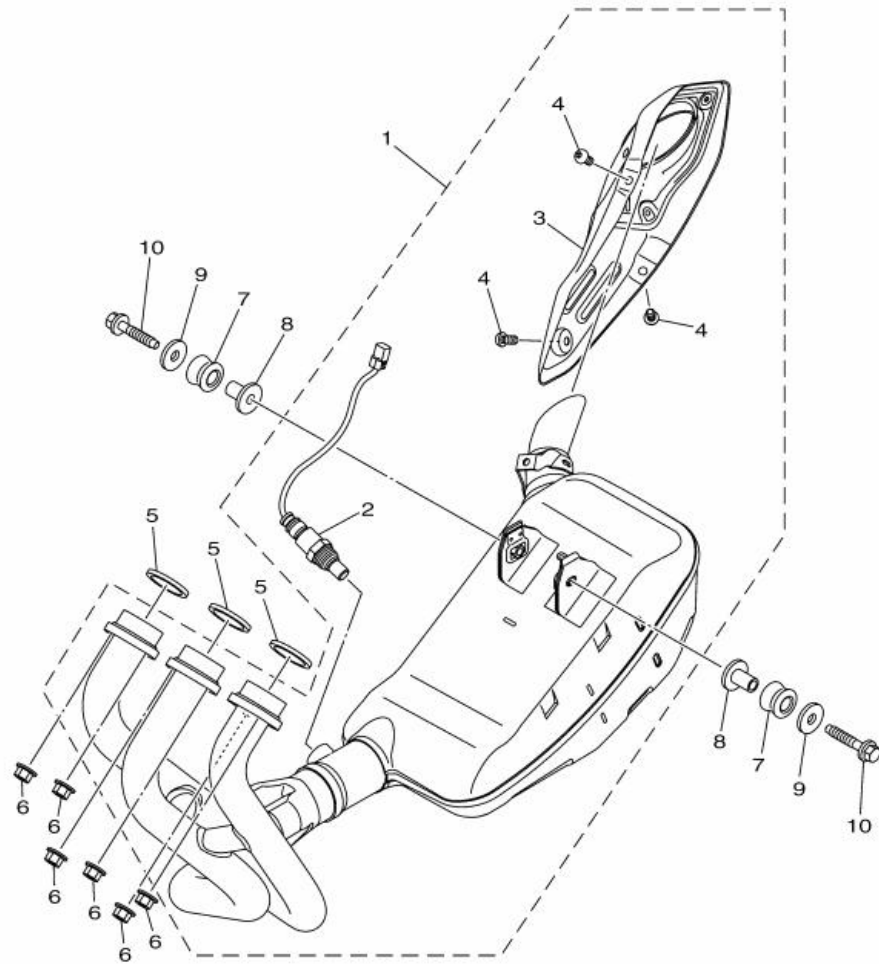

Abb. 12 AUSLASS

BS21300-S120

Ref. Nr.	Teilenummer	Beschreibung		Hinweise:
1	BS2-14710-00	SCHALLDAMPFEREINHEIT 1	1	
2	59C-8592A-00	. GEBER	1	
3	BS2-14708-00	. SCHUTZ	1	
4	90111-06169	. SCHRAUBE	3	
5	4FM-14613-00	DICHTUNG, AUSPUFFROHR	3	
6	90179-08410	MUTTER	6	
7	5VY-14747-00	DAMPFER, SCHALLDAMPFER	2	
8	90387-08021	HULSE	2	
9	90201-087G2	UNTERLEGSCHIBE	2	
10	90109-08170	SCHRAUBE	2	