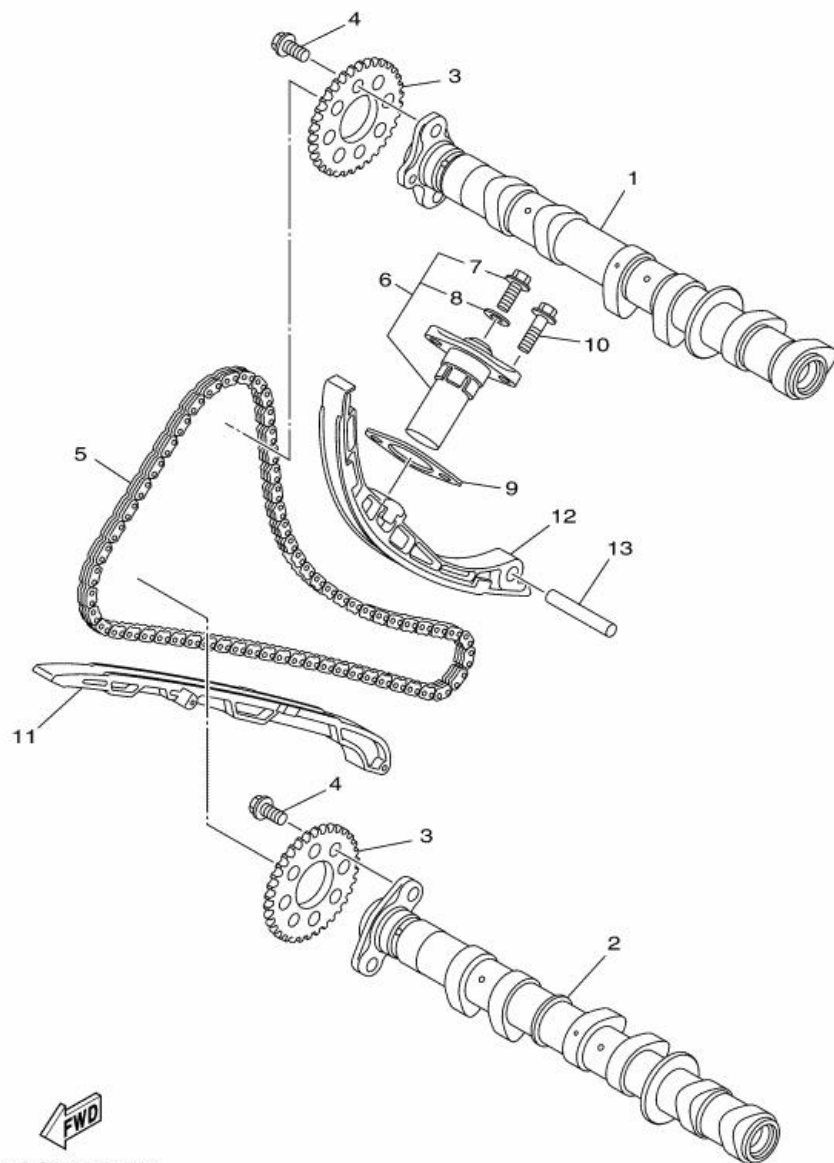

Abbg 04 NOCKENWELLE&NOCKENWELLENKETTE

1RC1300-N040

Referen	Teile Nummer	Beschreibung		Bemerkung
	1 1RC-12170-00	NOCKENWELLENGRUPPE 1	1	
	2 1RC-12180-00	NOCKENWELLENGRUPPE 2	1	
	3 20S-12176-00	KETTENRAD, STEUERKETTE	2	
	4 90105-07006	SCHRAUBE	4	
	5 94591-57128	KETTE	1	
	6 1RC-12210-01	STEUERKETTENSANNER	1	
	7 5EL-12228-00	SCHRAUBE	1	
	8 5SL-12214-00	DICHTUNG	1	
	9 1RC-12213-00	DICHTUNG, SPANNERGEHAUSE	1	
	10 90110-06395	INNENSECHSKANTSCHRAUBE	2	
	11 1RC-12251-00	DAMPFER, KETTE 1	1	
	12 1RC-12250-00	KETTENDAMPFER	1	
	13 93607-44002	PASSSTIFT	1	